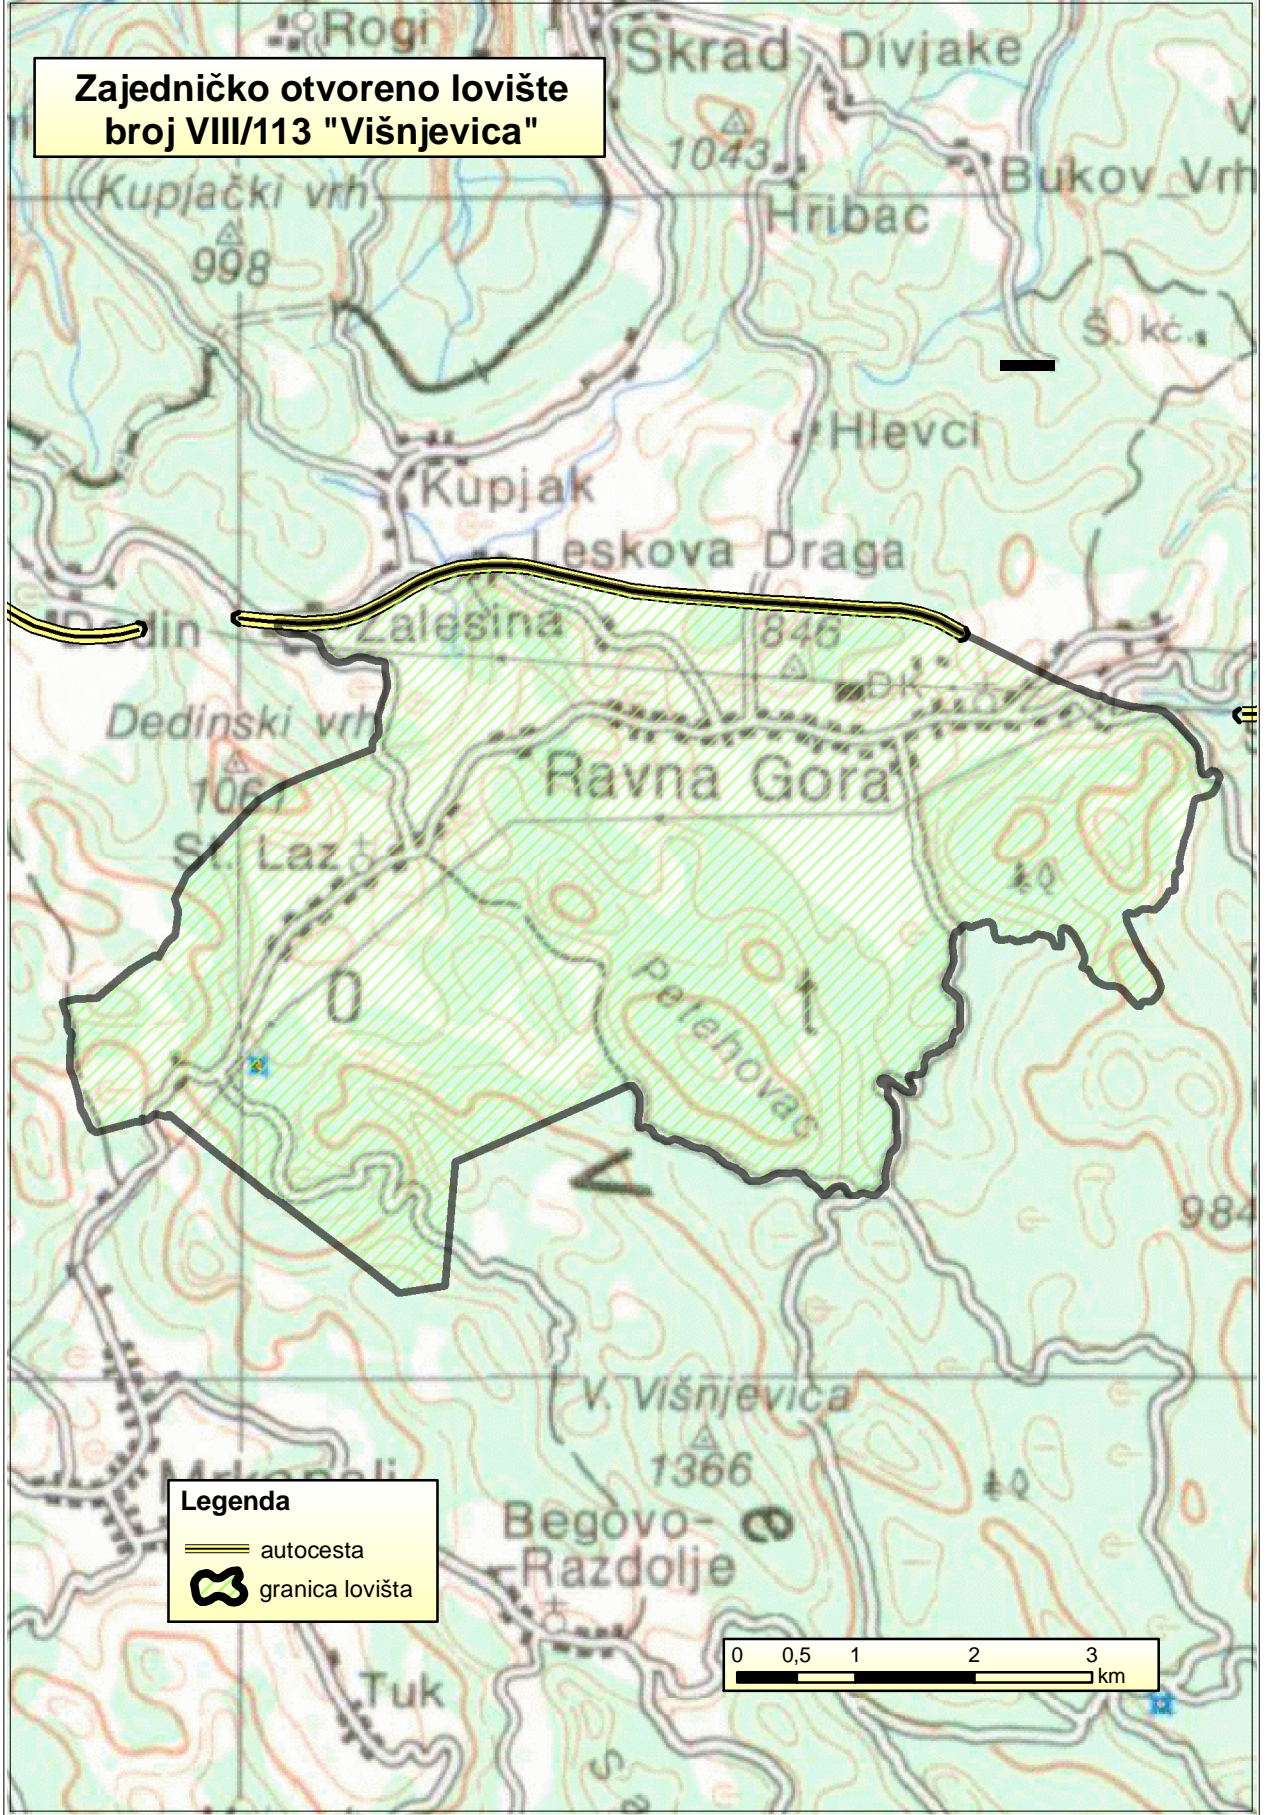

**Zajedničko otvoreno lovište
broj VIII/113 "Višnjevica"**

Legenda

- autocesta
- granica lovišta